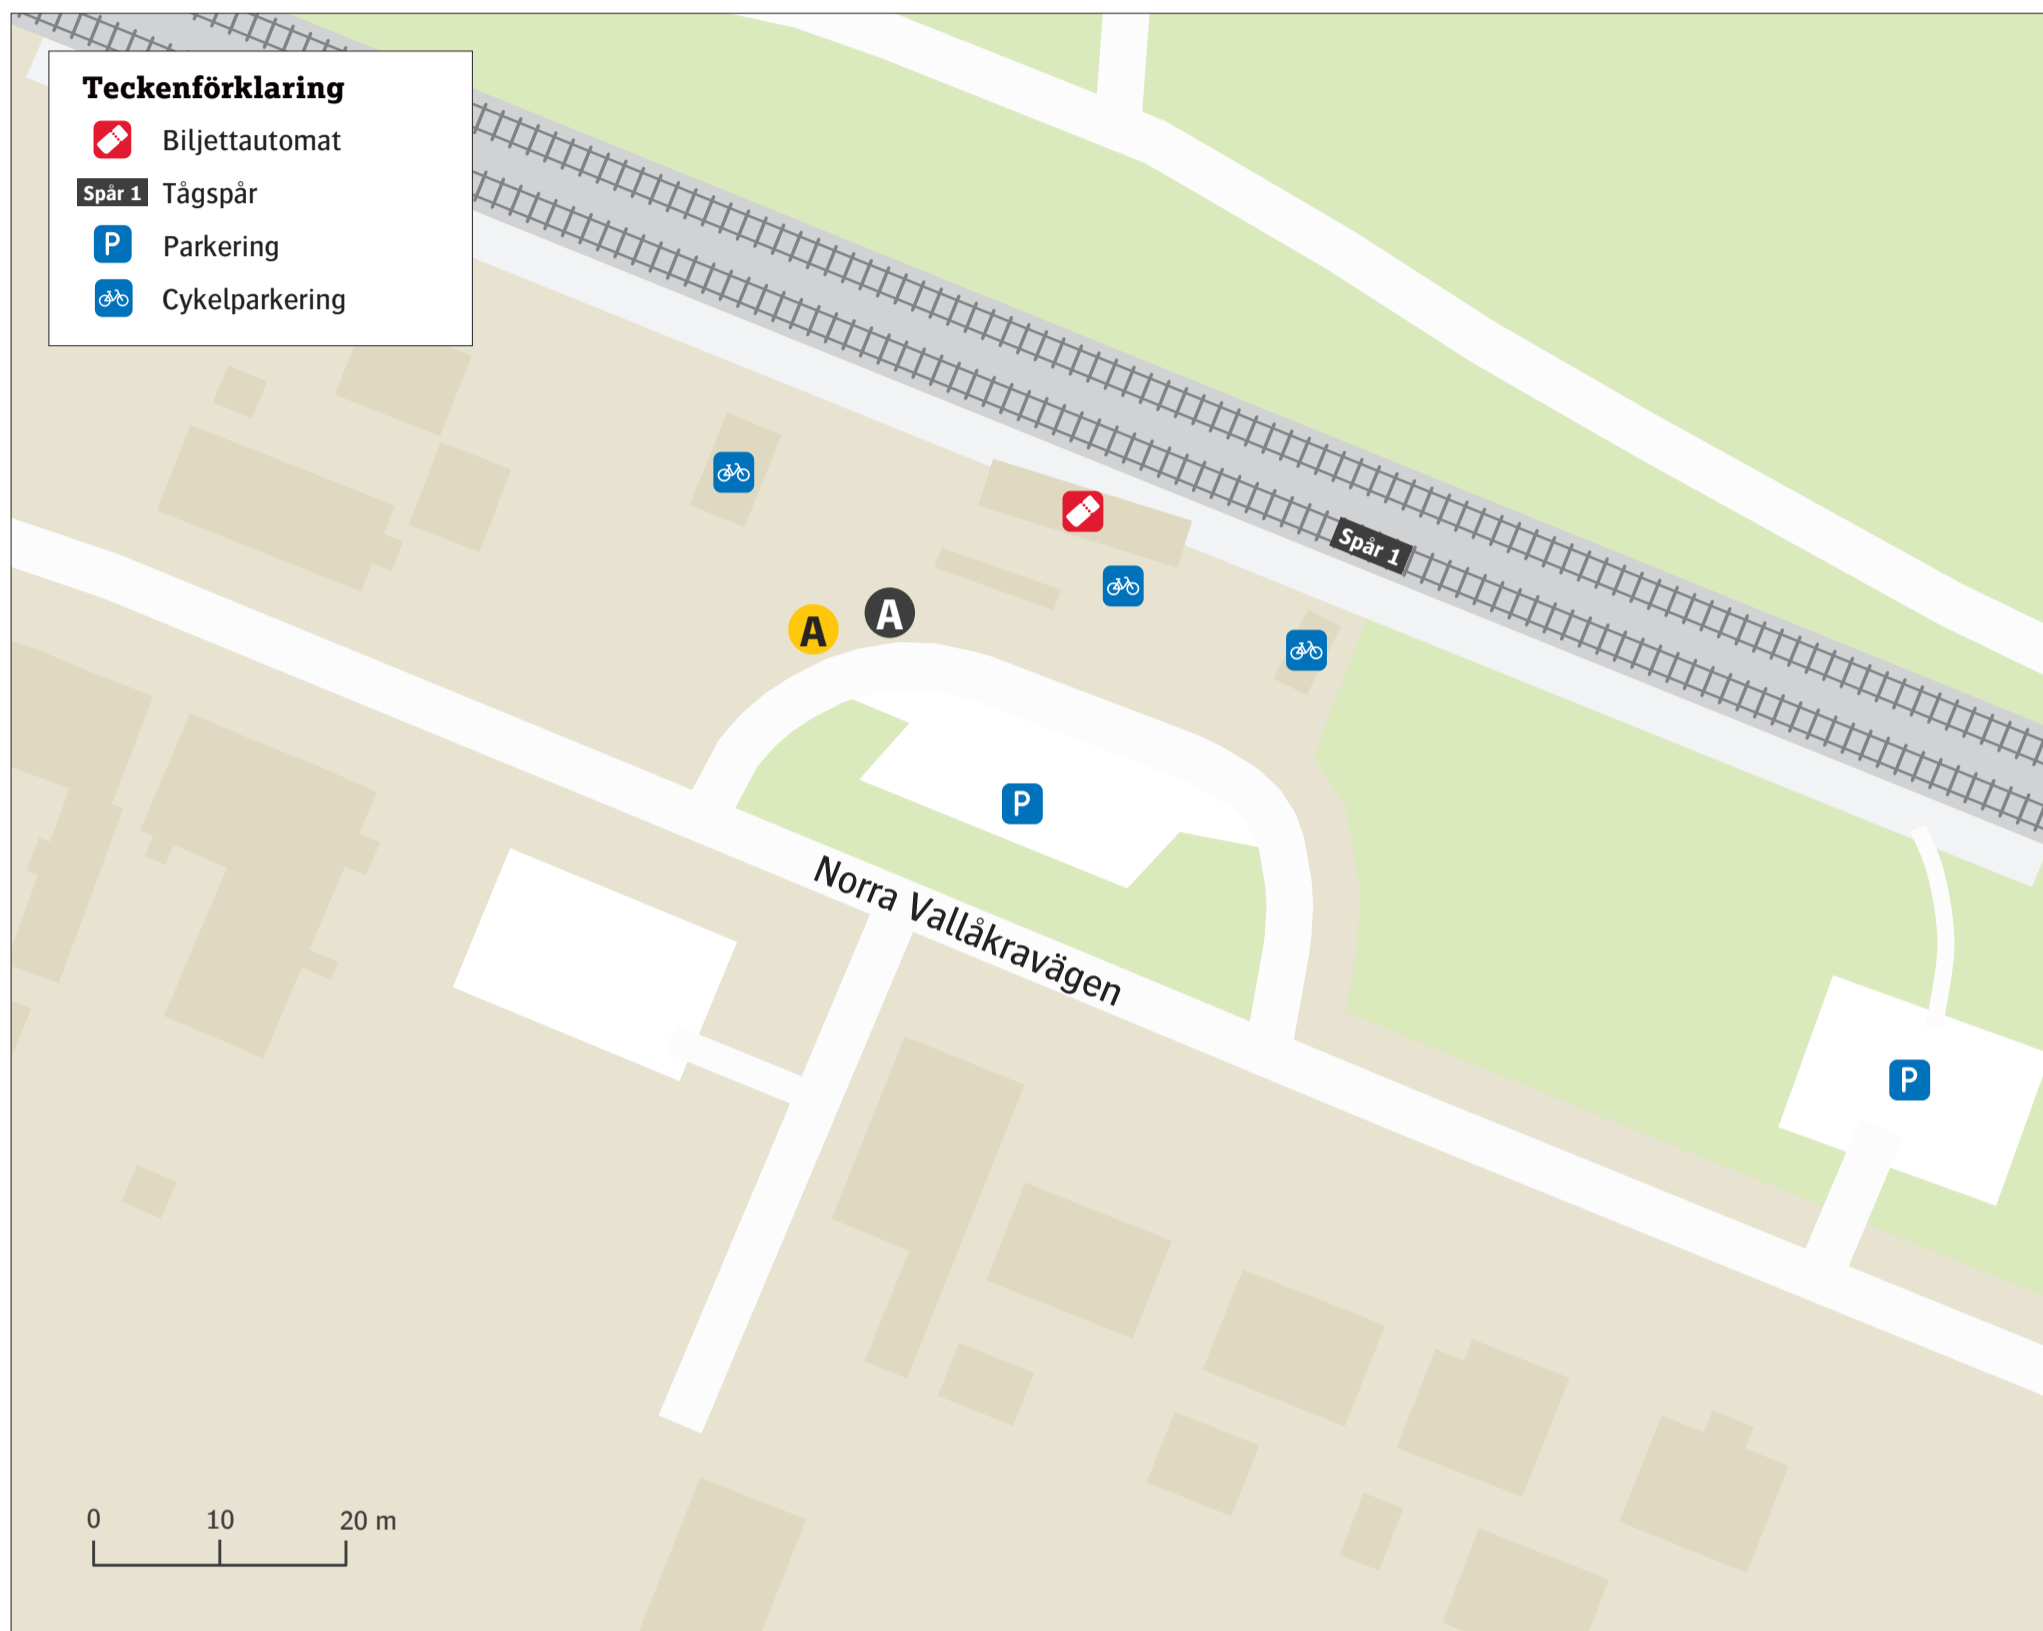

# Vallåkra station

Uppdaterad december 2023

## Regionbuss

**299** Helsingborg . . . . . **A**

## Ersättningstrafik

När tåg ersätts med buss avgår den från markerad hållplats.

When there is a rail replacement bus service, it departs from the indicated stop.

Helsingborg/Malmö . . . . . **A**