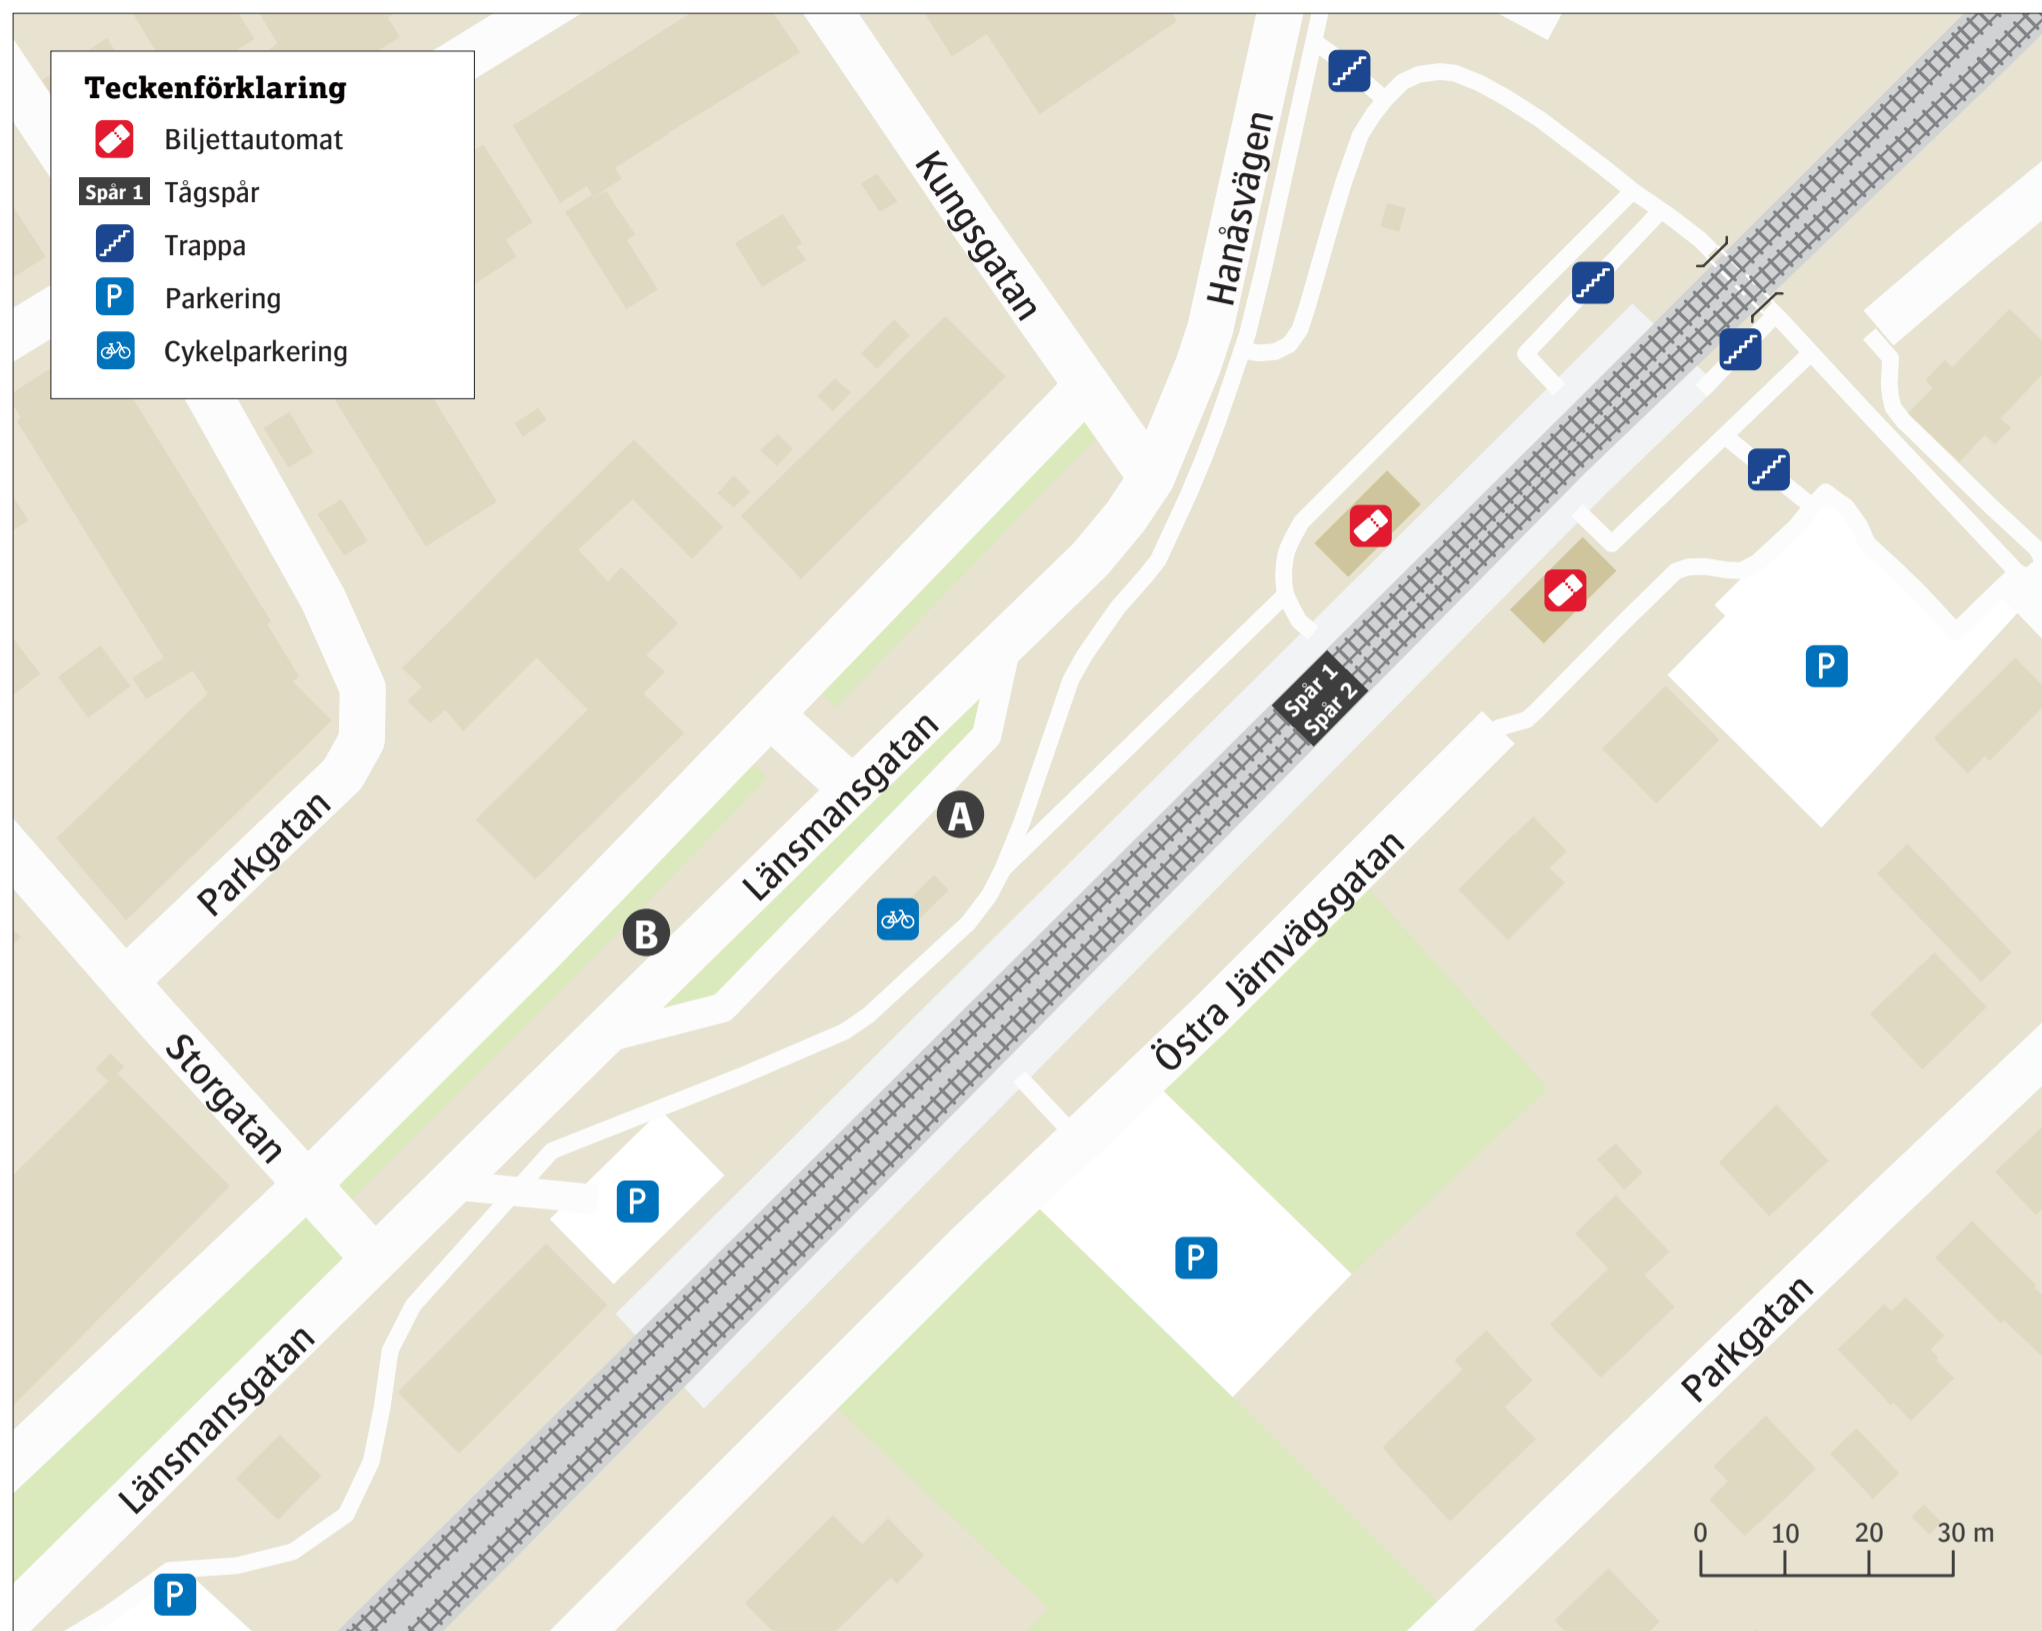

Sösådala station

Uppdaterad december 2023

Ersåttningstrafik

Når tåå ersåttts med buss avgår den från markerad hållplats.

When there is a rail replacement bus service, it departs from the indicated stop.

Håssleholm **A**

Malmö **B**