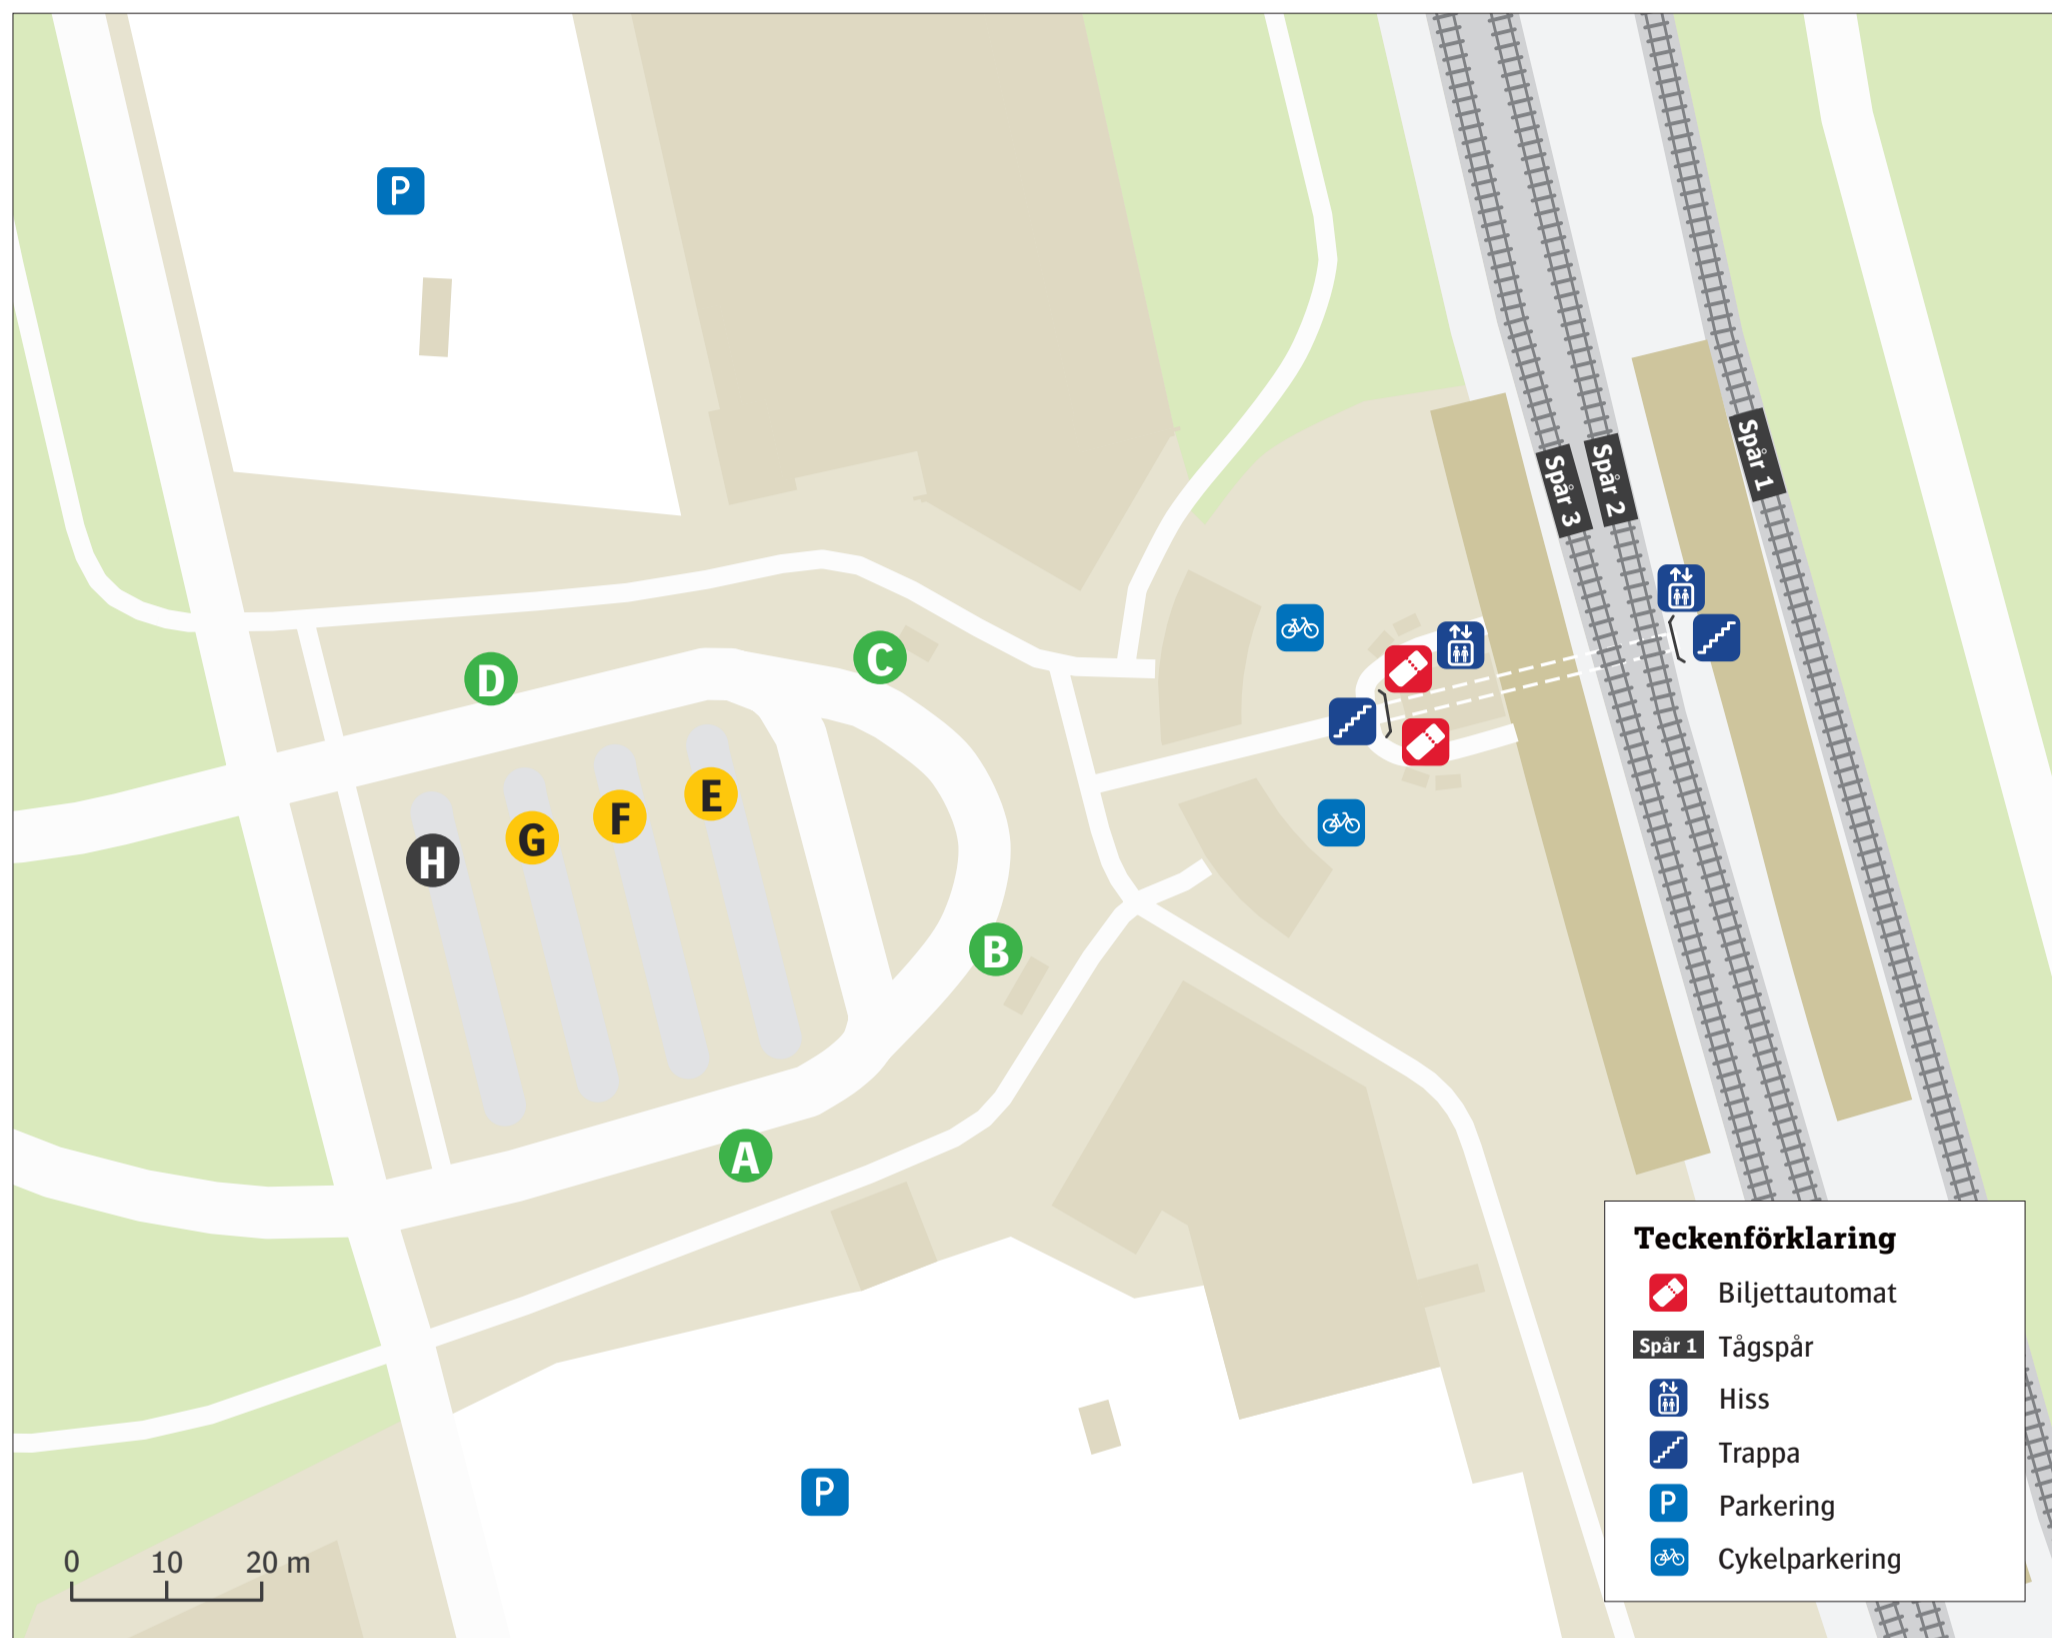

Landskrona station

Uppdaterad december 2023

Teckenförklaring

- Biljettautomat
- Spår 1** Tågspår
- Hiss
- Trappa
- Parkering
- Cykelparkering

Stadsbuss

1 Centrum	A
1 Säbyholm	C
3 Centrum	B
4 Borstahusen	A
5 Centrum–Borstahusen	D

Regionbuss

138 Landskrona Skeppsbron	G
138 Löddeköpinge	G
240 Landskrona Skeppsbron	E
240 Svalöv	E
260 Ekeby	F
260 Landskrona Skeppsbron	F
Närtrafik	G

Ersättningstrafik

När tåg ersätts med buss avgår den från markerad hållplats.

When there is a rail replacement bus service, it departs from the indicated stop.

Helsingborg/Malmö **H**