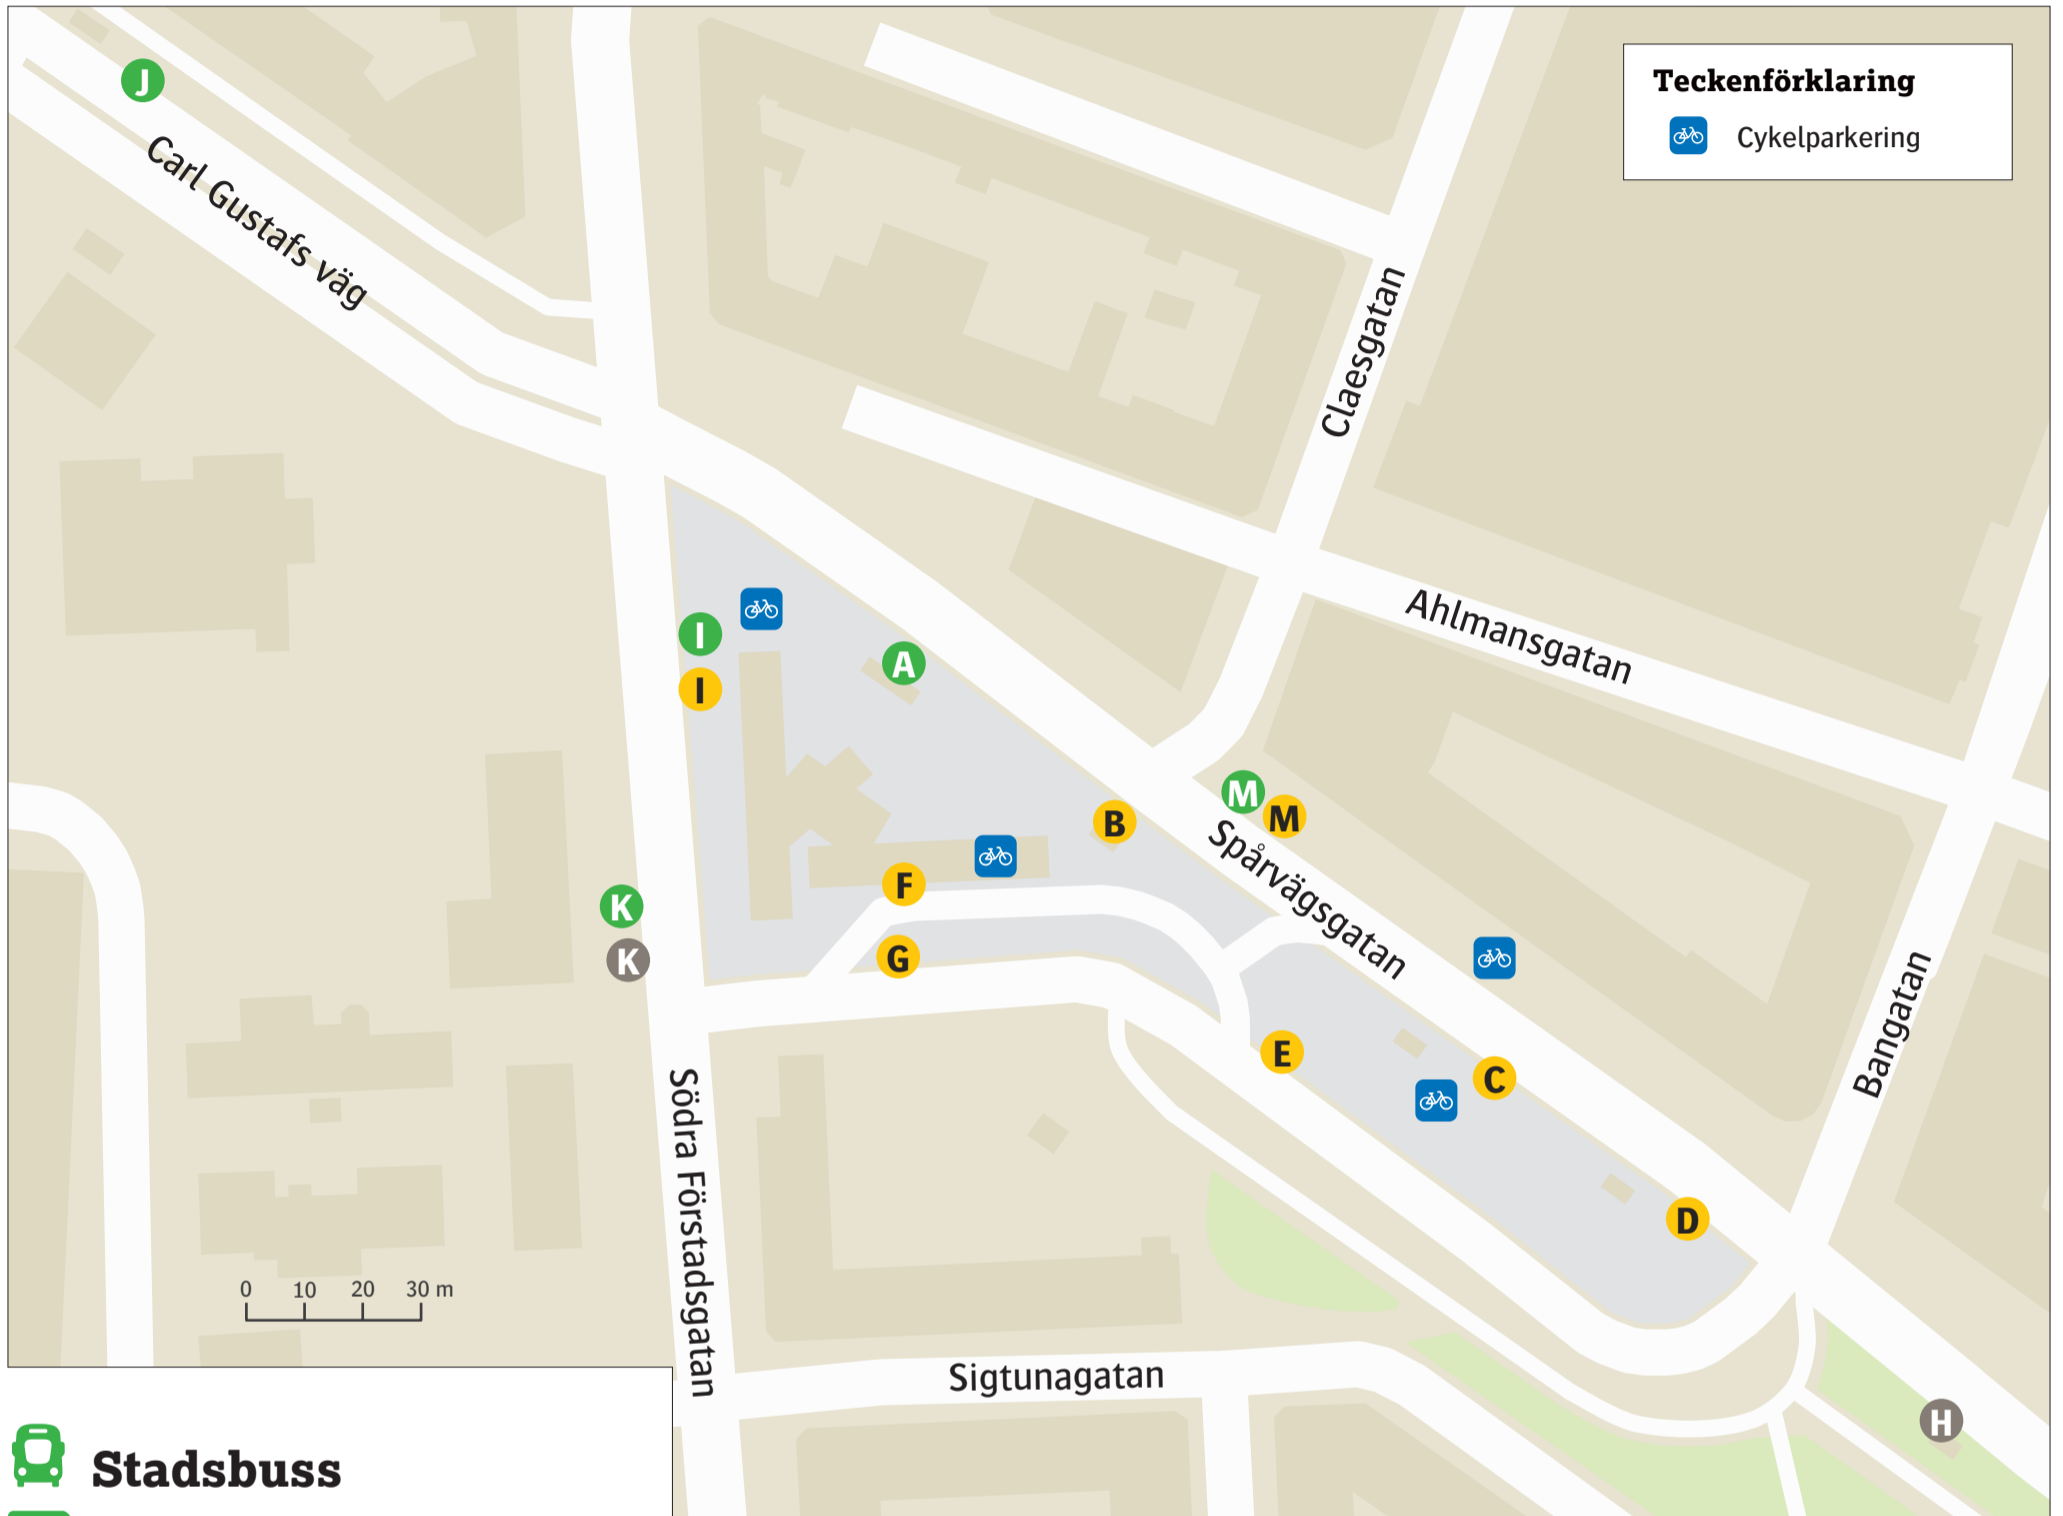

Malmö Södervärn

Uppdaterad mars 2024

Stadsbuss

1	Elinegård	M
1	Kristineberg	A
2	Kastanjegården	K
2	Malmö C	J
3	Ringlinjen mot Erikslust	M
3	Ringlinjen mot Värnhem	A
6	Klagshamn	K
6	Toftanäs	J
7	Svägertorp	K
7	Ön	J
8	Västra hamnen	J
8	Lindängen	K
34	Sibbarp	K
34	Bernstorp	I
35	Gustav Adolfs torg	M
35	Kvarnby	A

Regionbuss

15	SkE Skanör	B
15	Endast avstigande	M
130	Lund	F
130	Endast avstigande	C
132	Löddeköpinge	D
134	Löddeköpinge	D
141	Svedala	E
146	Trelleborg	E
148	Torup	E
148	Endast avstigande	B
168	Lund Brunnsög V	I
168	Endast avstigande	C
169	Lund	G
169	Endast avstigande	C
171	Lund	G
171	Endast avstigande	C
174	Dalby	I
174	Endast avstigande	C