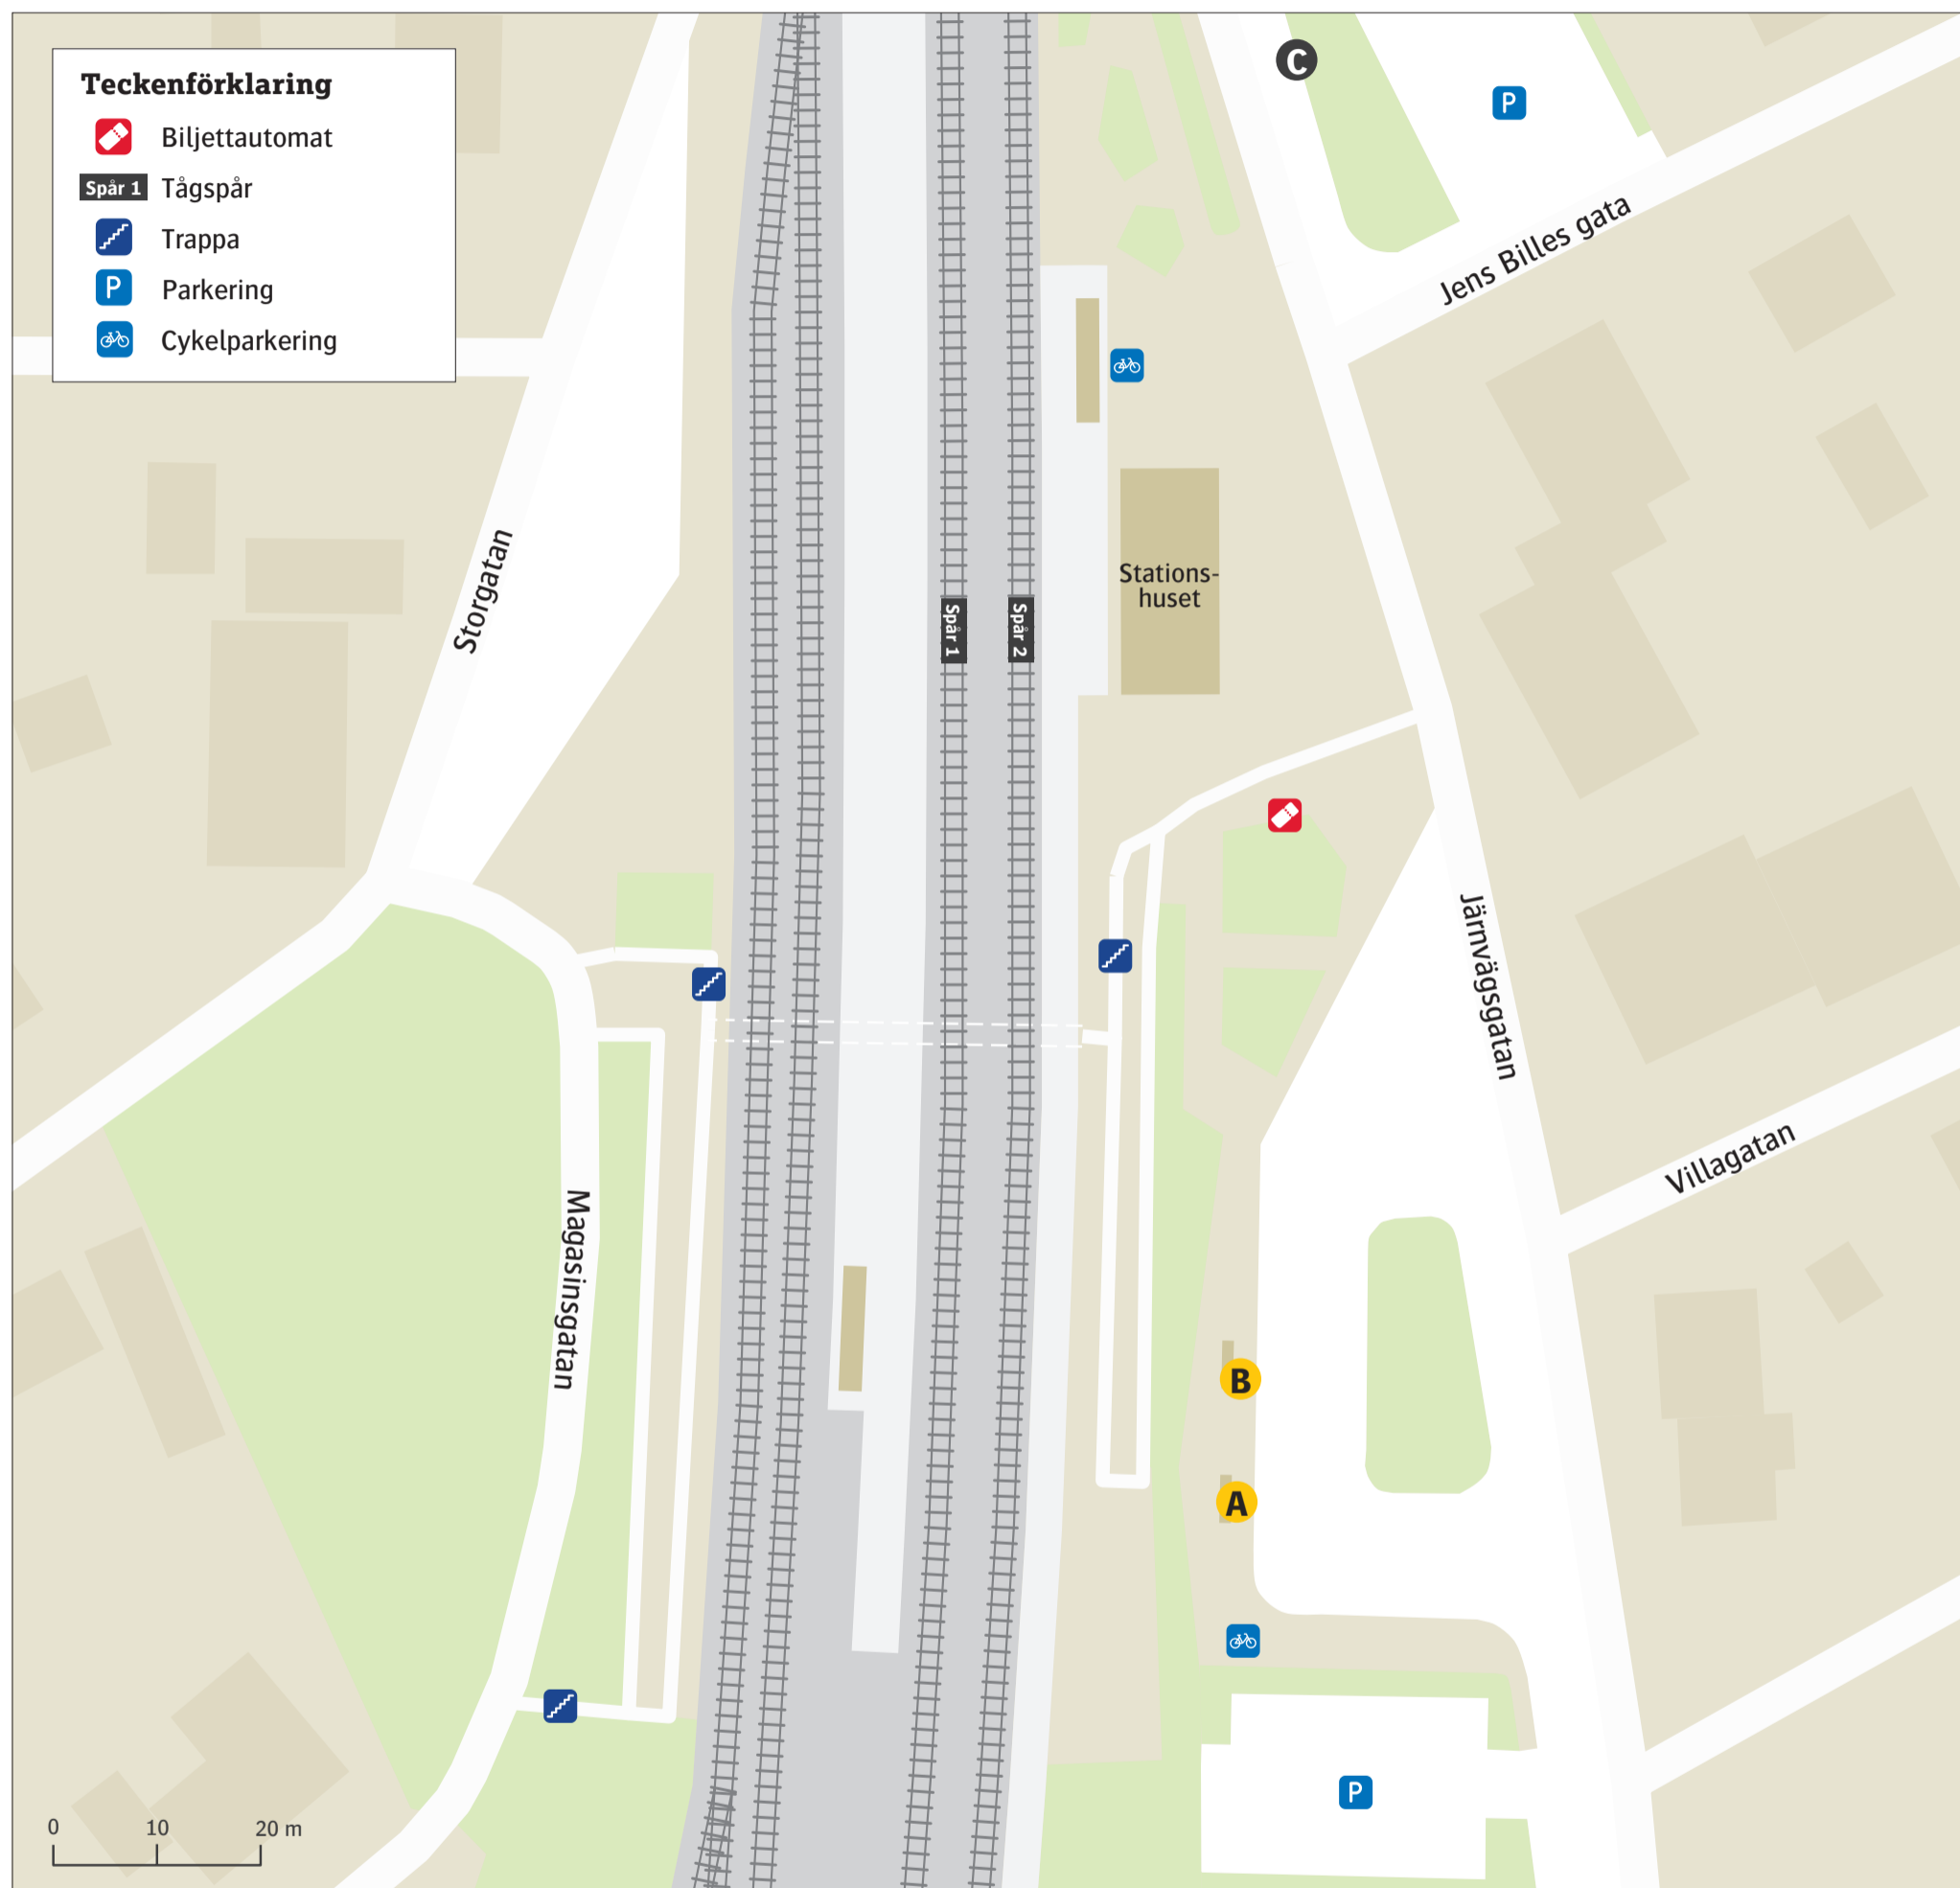

Billesholms station

Uppdaterad december 2023

Regionbuss

- 250** Ekeby **A**
- 250** Helsingborg **B**
- 251** Endast avstigande **A**

Ersättningstrafik

När tåg ersätts med buss avgår den från markerad hållplats.

When there is a rail replacement bus service, it departs from the indicated stop.

- Åstorp/Kävlinge **C**